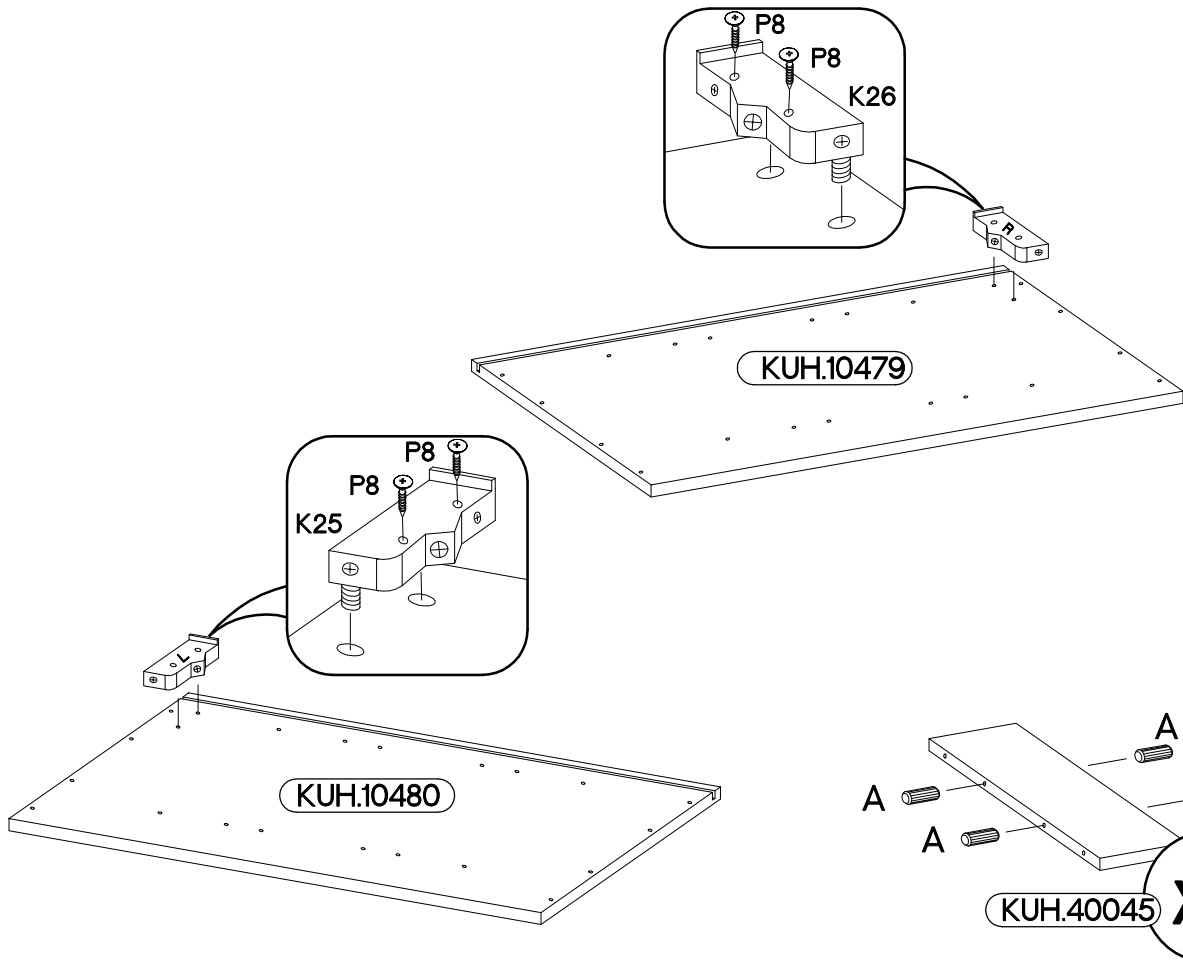

KUH.40045

KUH.10479

Ersatzteil Nummer	Dimension
KUH.10479	715x290x16
KUH.10480	715x290x16
KUH.30086 x4	117x271x16
KUH.40045 x2	117x276x16
KUH.60348	713x135x2,5

A 8	B 8	E1 8	J3 16
L 1	R 1	O 1	P7 4
			P8 4

max. 5kg  
KUH.30086  
KUH.40045

ISM-KUH-01792

1

†8x30mm  A 8	†4.0x30mm  P8 4	L  K25 1	R  K26 1
---	--	---	---

2

6,4 x 50mm  B 4	 O 1	 E1 4
---	---	--

3

6,4 x 50mm		
		
<b>B</b>	<b>O</b>	<b>E1</b>
4	1	4

4

3.0x20mm	
	<b>P7</b>
4	

A

B