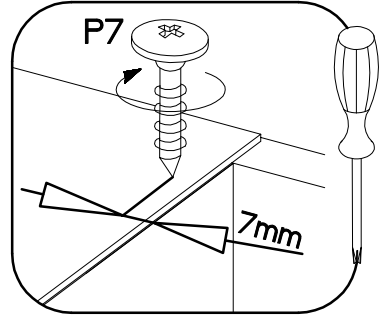

KUH.40045

KUH.10479

Ersatzteil Nummer	Dimension
KUH.10479	715x290x16
KUH.10480	715x290x16
KUH.30086 x4	117x271x16
KUH.40045 x2	117x276x16
KUH.60348	713x135x2,5

A 8	B 8	E1 8	J3 16
L 1	R 1	O 1	P7 4
			P8 4

max. 5kg  
KUH.30086  
KUH.40045

ISM-KUH-01792

1

†8x30mm  A 8	†4.0x30mm  P8 4	L  K25 1	R  K26 1
---	--	---	---

2

6,4 x 50mm  B 4	 O 1	 E1 4
---	---	--

3

6,4 x 50mm		
		
<b>B</b>	<b>O</b>	<b>E1</b>
4	1	4

4

3.0x20mm	
	<b>P7</b>
4	

A

B