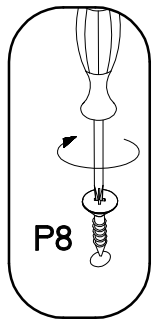

KUH.40045

KUH.10479

Ersatzteil Nummer	Dimension
KUH.10479	715x290x16
KUH.10480	715x290x16
KUH.30086 x4	117x271x16
KUH.40045 x2	117x276x16
KUH.60348	713x135x2,5

A 8	B 8	E1 8	J3 16
L 1	R 1	O 1	P7 4
			P8 4

max. 5kg  
KUH.30086  
KUH.40045

ISM-KUH-01792

1

†8x30mm  A 8	†4.0x30mm  P8 4	L  K25 1	R  K26 1
---	--	---	---

2

6,4 x 50mm  B 4	 O 1	 E1 4
---	---	--

3

6,4 x 50mm		
		
<b>B</b>	<b>O</b>	<b>E1</b>
4	1	4

4

3.0x20mm	
	<b>P7</b>
4	

A

B

## VARIANT 2

±5/16mm  
  
J3  
8