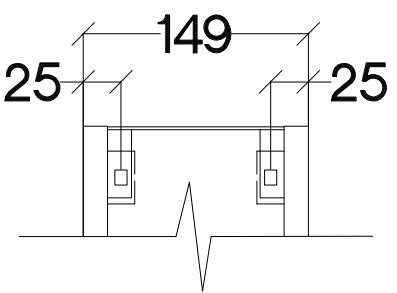

KUH.40045

KUH.10479

Ersatzteil Nummer	Dimension
KUH.10479	715x290x16
KUH.10480	715x290x16
KUH.30086 x4	117x271x16
KUH.40045 x2	117x276x16
KUH.60348	713x135x2,5

A 8	B 8	E1 8	J3 16
L 1	R 1	O 1	P7 4
			P8 4

max. 5kg  
KUH.30086  
KUH.40045

ISM-KUH-01792

1

†8x30mm  A 8	†4.0x30mm  P8 4	L  K25 1	R  K26 1
---	--	---	---

2

6,4 x 50mm  B 4	 O 1	 E1 4
---	---	--

3

6,4 x 50mm		
		
<b>B</b>	<b>O</b>	<b>E1</b>
4	1	4

4

3.0x20mm	
	<b>P7</b>
4	

A

B