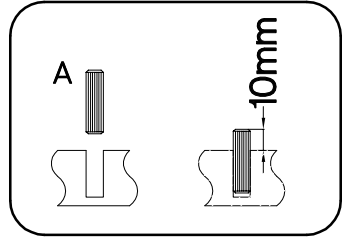

KUH.40045

KUH.10479

Ersatzteil Nummer	Dimension
KUH.10479	715x290x16
KUH.10480	715x290x16
KUH.30086 x4	117x271x16
KUH.40045 x2	117x276x16
KUH.60348	713x135x2,5

A 8	B 8	E1 8	J3 16
L 1	R 1	O 1	P7 4
			P8 4

max. 5kg  
KUH.30086  
KUH.40045

ISM-KUH-01792

1

†8x30mm  A 8	†4.0x30mm  P8 4	L  K25 1	R  K26 1
---	--	---	---

2

6,4 x 50mm  B 4	 O 1	 E1 4
---	---	--

3

6,4 x 50mm		
		
<b>B</b>	<b>O</b>	<b>E1</b>
4	1	4

4

3.0x20mm	
	<b>P7</b>
4	

A

B