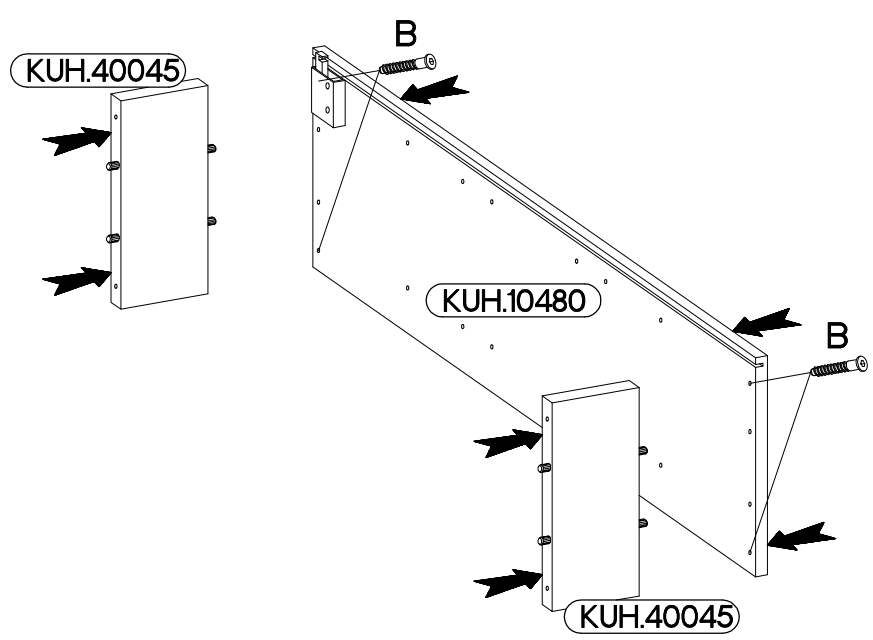

KUH.40045

KUH.10479

Ersatzteil Nummer	Dimension
KUH.10479	715x290x16
KUH.10480	715x290x16
KUH.30086 x4	117x271x16
KUH.40045 x2	117x276x16
KUH.60348	713x135x2,5

A 8	B 8	E1 8	J3 16
L 1	R 1	O 1	P7 4
			P8 4

max. 5kg  
KUH.30086  
KUH.40045

ISM-KUH-01792

1

†8x30mm  A 8	†4.0x30mm  P8 4	L  K25 1	R  K26 1
---	--	---	---

2

6,4 x 50mm  B 4	 O 1	 E1 4
---	---	--

3

6,4 x 50mm		
		
<b>B</b>	<b>O</b>	<b>E1</b>
4	1	4