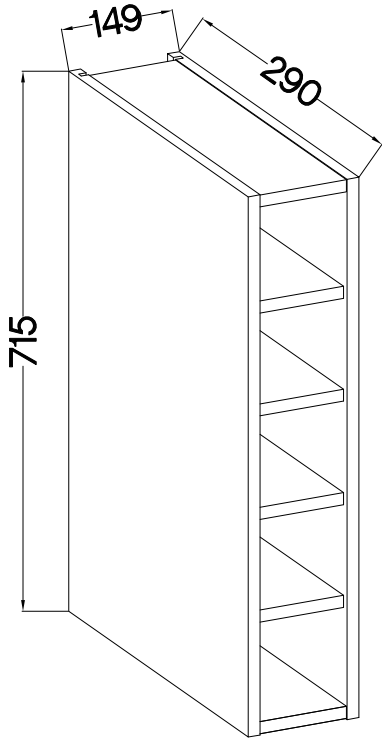

15 G-72 OTW

KUH.60348

KUH.10480

KUH.40045

KUH.30086

KUH.30086

KUH.30086

KUH.30086

KUH.40045

KUH.10479

Ersatzteil Nummer	Dimension
KUH.10479	715x290x16
KUH.10480	715x290x16
KUH.30086 x4	117x271x16
KUH.40045 x2	117x276x16
KUH.60348	713x135x2,5