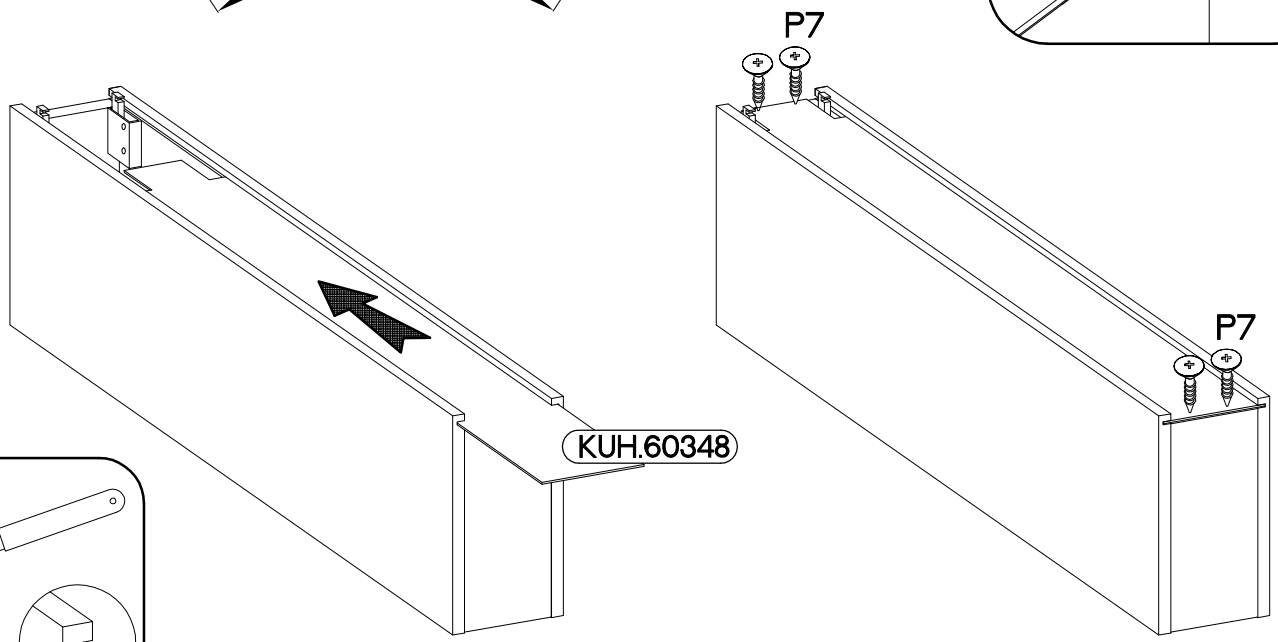

4

3.0x20mm	
	P7
4