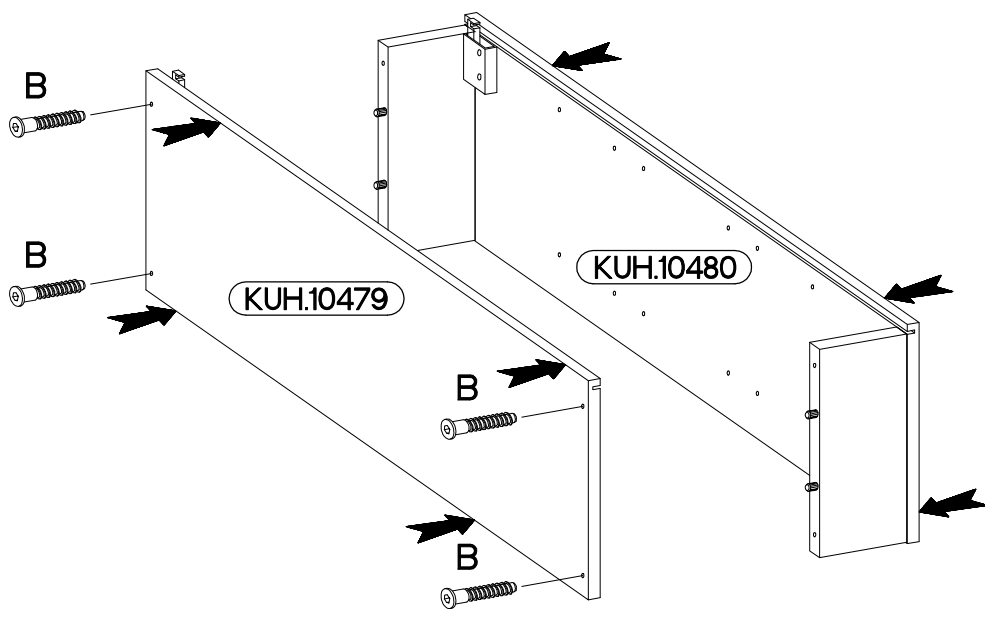

KUH.40045

KUH.10479

Ersatzteil Nummer	Dimension
KUH.10479	715x290x16
KUH.10480	715x290x16
KUH.30086 x4	117x271x16
KUH.40045 x2	117x276x16
KUH.60348	713x135x2,5

A 8	B 8	E1 8	J3 16
L 1	R 1	O 1	P7 4
			P8 4

max. 5kg  
KUH.30086  
KUH.40045

ISM-KUH-01792

1

†8x30mm  A 8	†4.0x30mm  P8 4	L  K25 1	R  K26 1
---	--	---	---

2

6,4 x 50mm  B 4	 O 1	 E1 4
---	---	--

3

6,4 x 50mm		
		
<b>B</b>	<b>O</b>	<b>E1</b>
4	1	4